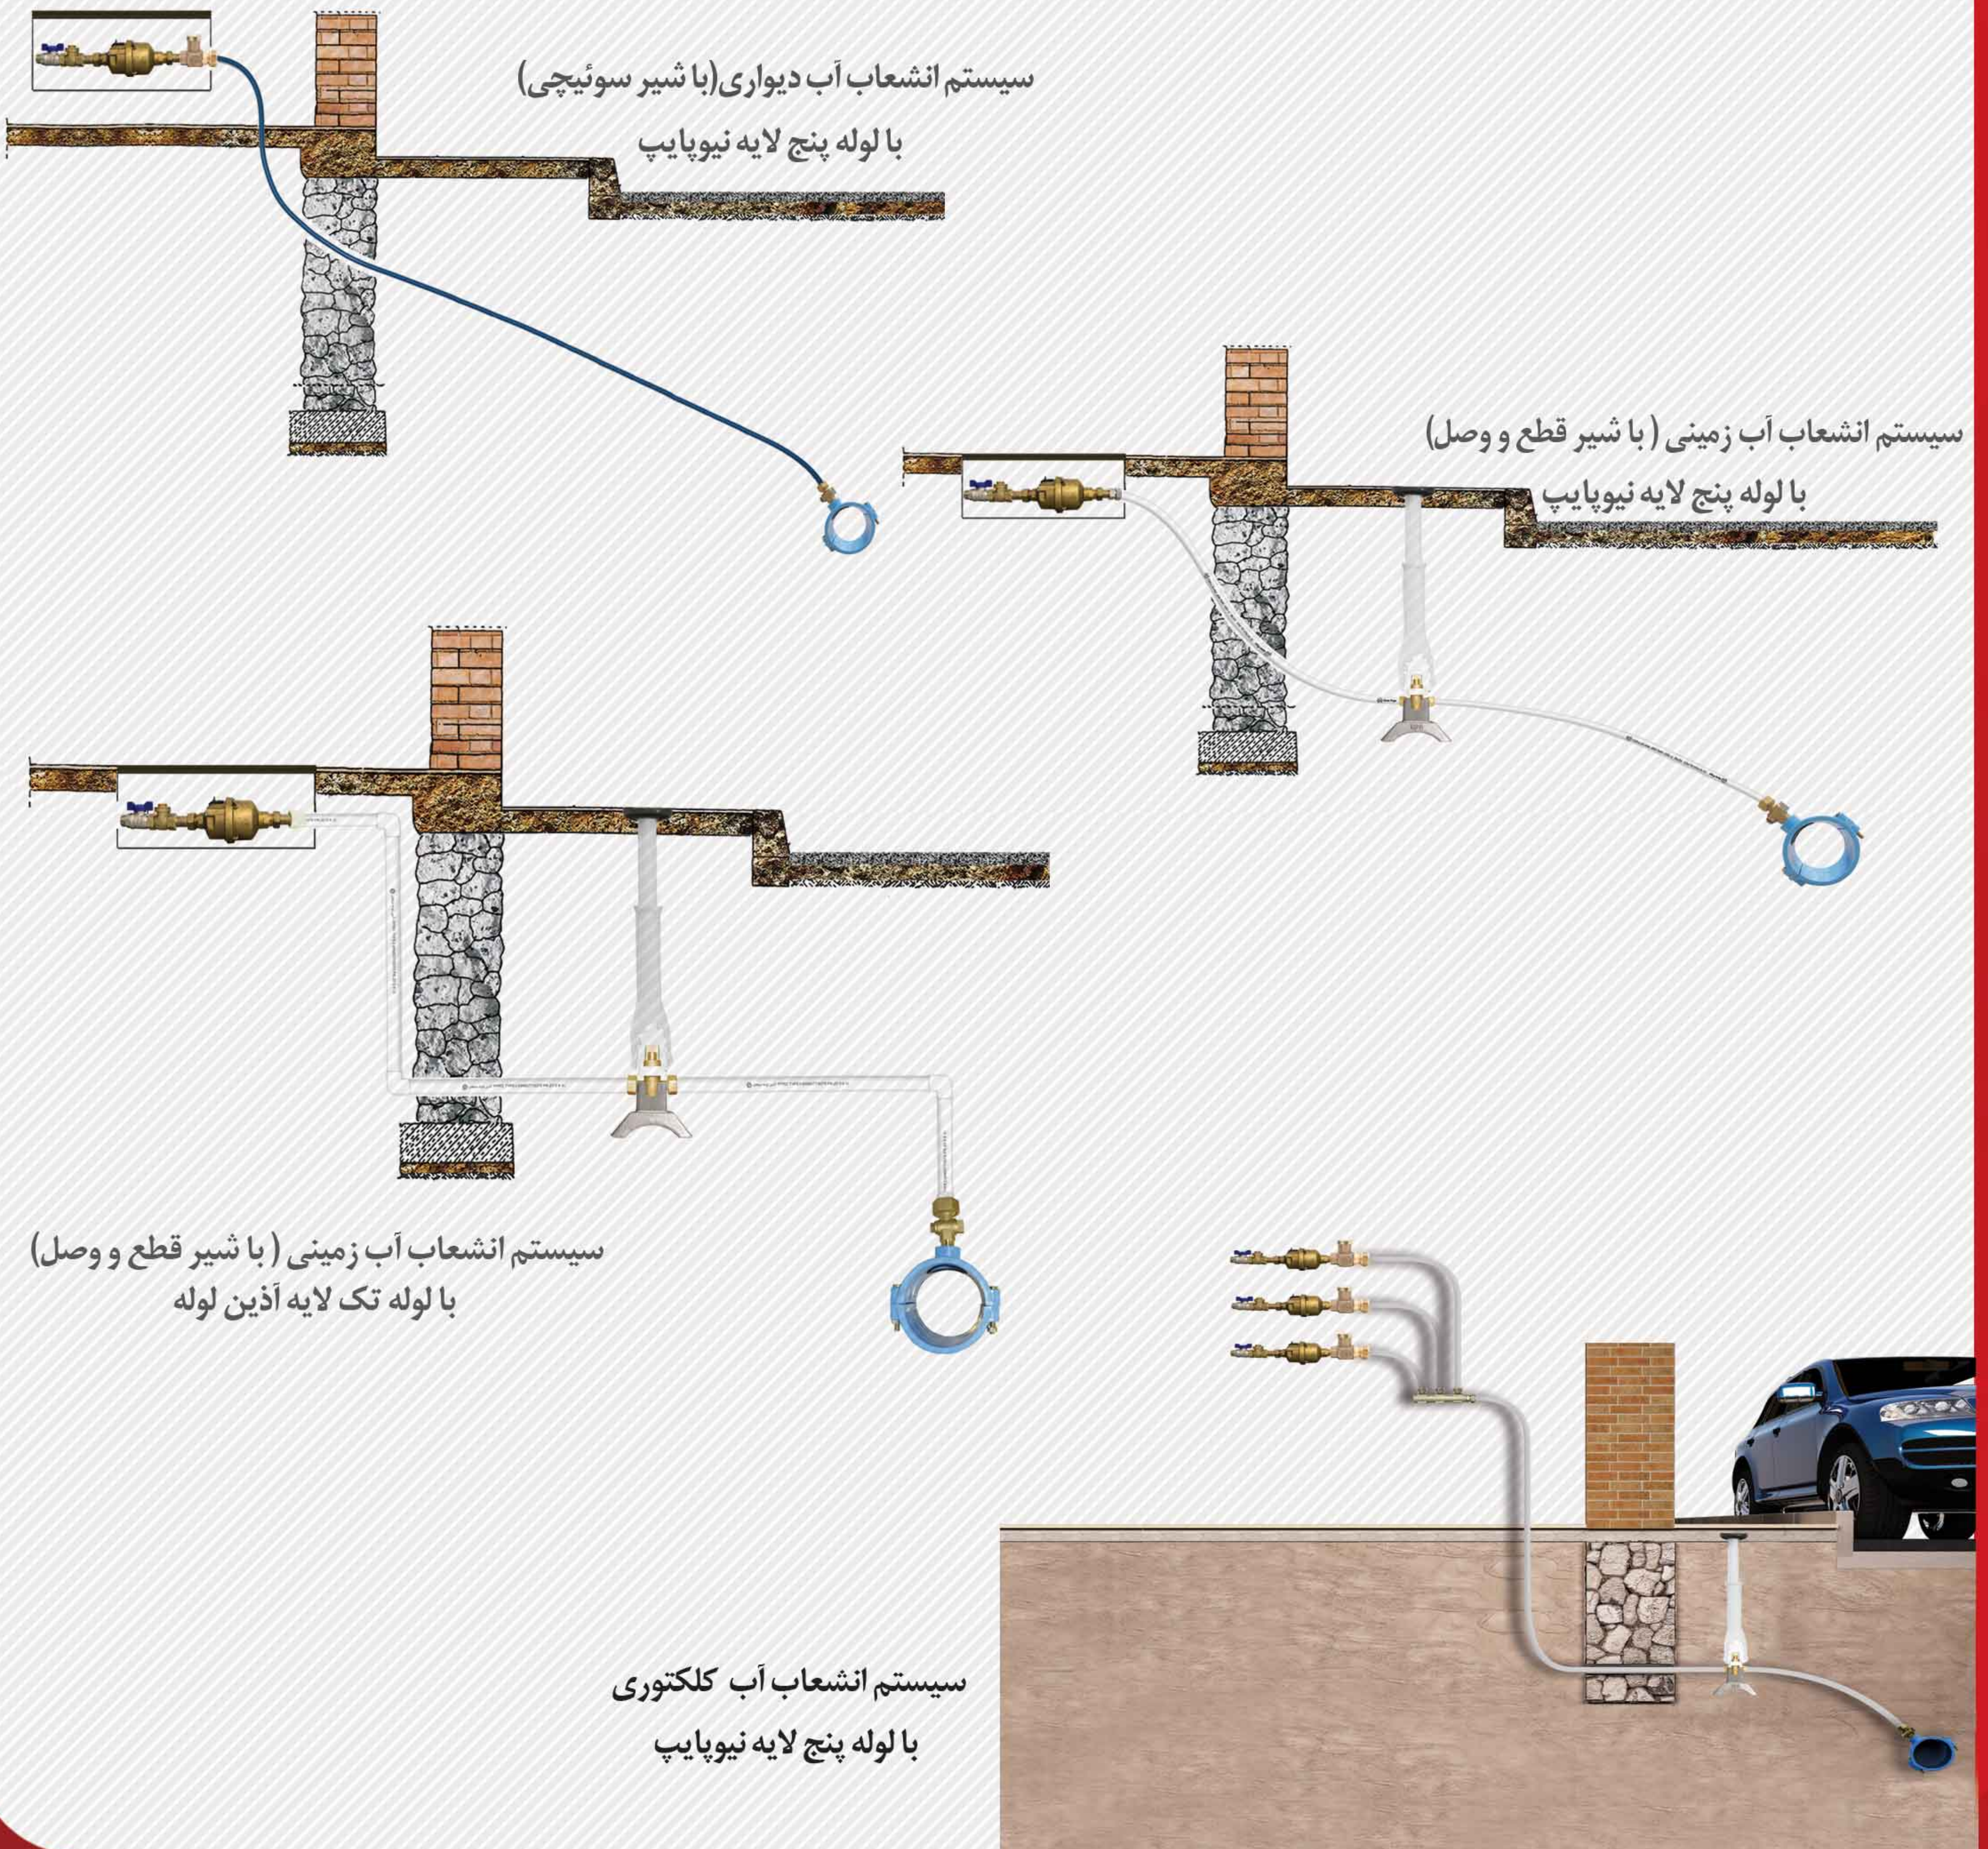

## سیستم های انشعاب آب شهری

### صنعت ساختمان و شهرسازی

تجهیزات آب و فاضلاب

● گروه صنایع گیتی پسند با تکیه بر فعالیت های پژوهشی و کسب نتایج علمی کارآمد و اثر بخش از سال ۱۳۷۷ زمینه ایجاد و راه اندازی بیش از سی شرکت تولیدی را در حوزه ساختمان و تاسیسات، صنایع شیمیایی و پلیمری و صنایع کشاورزی و دامپروری فراهم کرد است. گیتی پسند در قامت برندهای نیوپایپ، آذین لوله، سپهرفوم، نیوفلکس، دیناپلیمر، نانوکیم، FLXT، SGP، Gitco، KJS، RSN، علاوه بر حضور در زنجیره تامین مواد اولیه بسیاری از کارخانجات تولیدی کشور به صورت مستقیم در خانه و زندگی اغلب خانواده های ایرانی حضور داشته و برای آسایش و آرامش آنها تلاش می کند. برای کسب اطلاعات بیشتر به سایت این گروه به نشانی : [www.sgpc.com](http://www.sgpc.com) مراجعه کنید.

## مشخصات:

- تحمل فشار کاری ۲۰ bar
- تحمل دمای کاری ۵ تا ۹۰ درجه سانتیگراد
- تولید براساس استاندارد ISIRI 16222 - EN 13823
- قابلیت اتصال به انواع لوله های فلزی و پلیمری تک لایه و پنج لایه
- جنس اورینگ از EPDM
- مقاوم به خوردگی
- قطر آبدهی کامل
- جنس قطعات توپی از برنج ماشین کاری شده با آبکاری نیکل-کروم
- جنس قطعات بدنه از برنج پرس گرم با آبکاری نیکل
- دارای کاربرد در لوله کشی های خانگی، تجاری، کشاورزی و صنعتی
- مورد استفاده در سیستم های سرد و گرم مصرفی، تاسیسات گرمایشی و سرمایشی، انشعاب شبکه آبرسانی و سیستم های آبیاری
- سهولت در عملکرد باز و بسته شدن